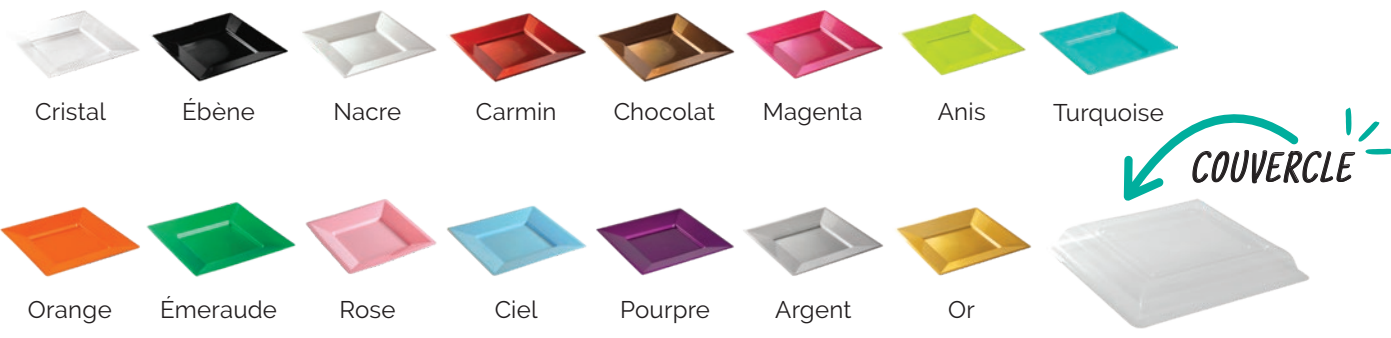

ASSIETTE CARRÉE INJECTÉE

réutilisable 240 × 240

ACP 240 CRISTAL	Assiette carrée prestige cristal	240 × 240 mm	18 mm	Cristal	8 × 12
ACP 240 EBENE	Assiette carrée prestige ébène	240 × 240 mm	18 mm	Ébène	8 × 12
ACP 240 NACRE	Assiette carrée prestige nacre	240 × 240 mm	18 mm	Nacre	8 × 12
ACP 240 CARMIN	Assiette carrée prestige carmin	240 × 240 mm	18 mm	Carmin	8 × 12
ACP 240 CHOCOLAT	Assiette carrée prestige chocolat	240 × 240 mm	18 mm	Chocolat	8 × 12
ACP 240 MAGENTA	Assiette carrée prestige magenta	240 × 240 mm	18 mm	Magenta	8 × 12
ACP 240 ANIS	Assiette carrée prestige anis	240 × 240 mm	18 mm	Anis	8 × 12
ACP 240 TURQUOISE	Assiette carrée prestige turquoise	240 × 240 mm	18 mm	Turquoise	8 × 12
ACP 240 ORANGE	Assiette carrée prestige orange	240 × 240 mm	18 mm	Orange	8 × 12
ACP 240 EMERAUDE	Assiette carrée prestige émeraude	240 × 240 mm	18 mm	Émeraude	8 × 12
ACP 240 ROSE	Assiette carrée prestige rose	240 × 240 mm	18 mm	Rose	8 × 12
ACP 240 CIEL	Assiette carrée prestige ciel	240 × 240 mm	18 mm	Ciel	8 × 12
ACP 240 POURPRE	Assiette carrée prestige pourpre	240 × 240 mm	18 mm	Pourpre	8 × 12
ACP 240 ARGENT	Assiette carrée prestige argent	240 × 240 mm	18 mm	Argent	8 × 12
ACP 240 OR	Assiette carrée prestige or	240 × 240 mm	18 mm	Or	8 × 12
COUV ATC 240	Couvercle assiette carrée APET	240 × 240 mm	40 mm	Cristal	4 × 48