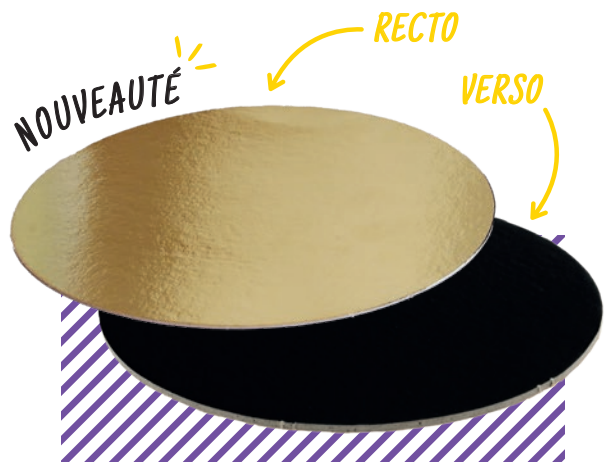

ROND ET PLAQUE

or / noir (1100 g / m²)

- 1 -
ROND OR