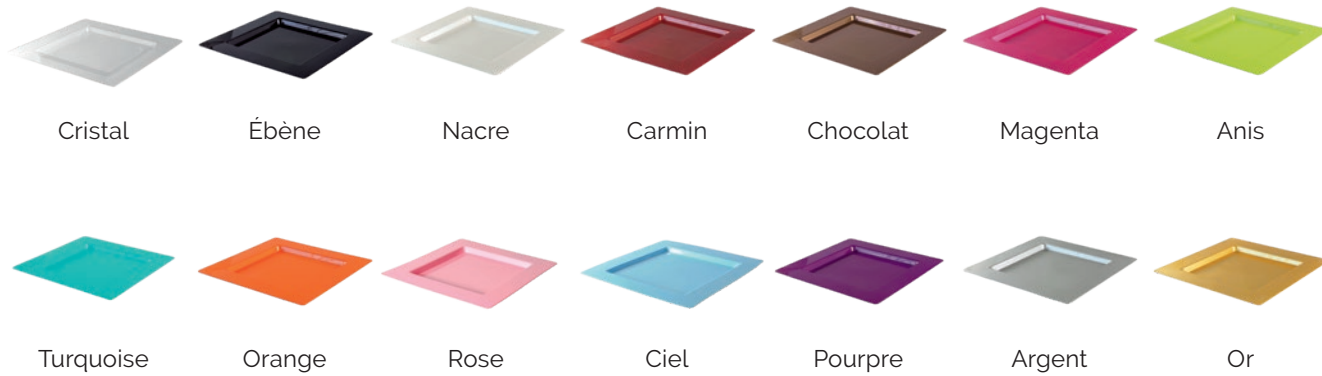

SOUS-ASSIETTE CARRÉE INJECTÉE

réutilisable 300 × 300

SACP 300 CRISTAL	Sous-assiette carrée prestige cristal	300 × 300 mm	15 mm	Cristal	18 × 4
SACP 300 EBENE	Sous-assiette carrée prestige ébène	300 × 300 mm	15 mm	Ébène	18 × 4
SACP 300 NACRE	Sous-assiette carrée prestige nacre	300 × 300 mm	15 mm	Nacre	18 × 4
SACP 300 CARMIN	Sous-assiette carrée prestige carmin	300 × 300 mm	15 mm	Carmin	18 × 4
SACP 300 CHOCOLAT	Sous-assiette carrée prestige chocolat	300 × 300 mm	15 mm	Chocolat	18 × 4
SACP 300 MAGENTA	Sous-assiette carrée prestige magenta	300 × 300 mm	15 mm	Magenta	18 × 4
SACP 300 ANIS	Sous-assiette carrée prestige anis	300 × 300 mm	15 mm	Anis	18 × 4
SACP 300 TURQUOISE	Sous-assiette carrée prestige turquoise	300 × 300 mm	15 mm	Turquoise	18 × 4
SACP 300 ORANGE	Sous-assiette carrée prestige orange	300 × 300 mm	15 mm	Orange	18 × 4
SACP 300 ROSE	Sous-assiette carrée prestige rose	300 × 300 mm	15 mm	Rose	18 × 4
SACP 300 CIEL	Sous-assiette carrée prestige ciel	300 × 300 mm	15 mm	Ciel	18 × 4
SACP 300 POURPRE	Sous-assiette carrée prestige pourpre	300 × 300 mm	15 mm	Pourpre	18 × 4
SACP 300 ARGENT	Sous-assiette carrée prestige argent	300 × 300 mm	15 mm	Argent	18 × 4
SACP 300 OR	Sous-assiette carrée prestige or	300 × 300 mm	15 mm	Or	18 × 4