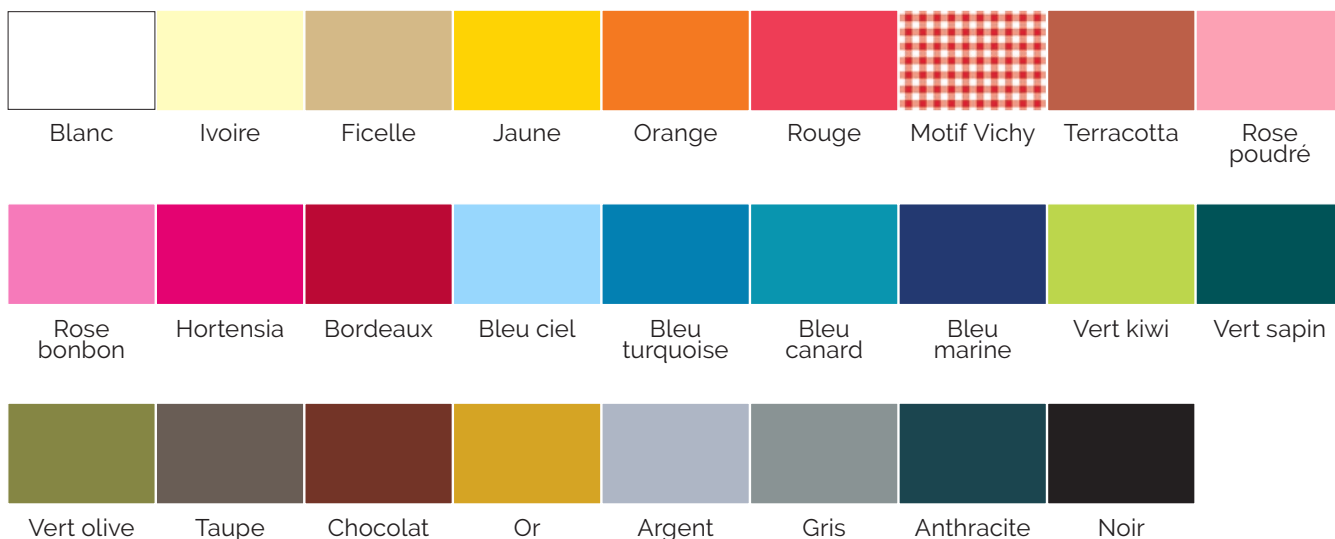

NAPPE DAMASSÉE

			6 m	10 m	25 m	50 m	100 m
NAPPE DAMASSE 1,20		Blanc		✓	✓	✓	✓
		Ivoire, jaune, orange, rouge, bordeaux, bleu ciel, bleu turquoise, bleu canard, bleu marine, vert kiwi, vert sapin, chocolat, noir	✓		✓	✓	
		Ficelle, terracotta, rose poudré, rose bonbon, hortensia, vert olive, taupe, or, argent, gris, anthracite	✓		✓		
		Motif Vichy rouge		✓	✓	✓