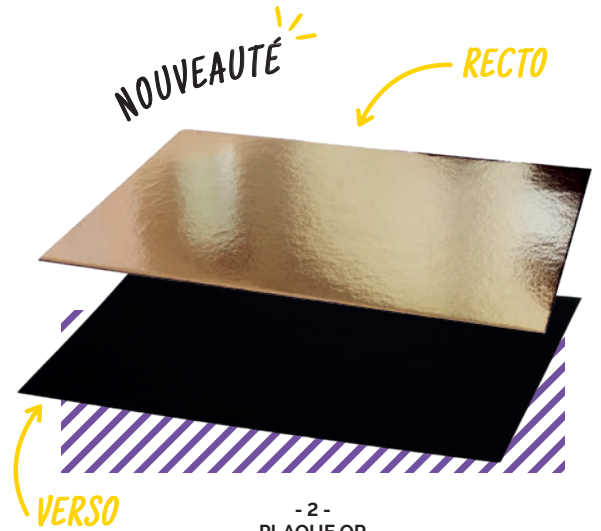

- 2 -
PLAQUE OR

1	ROND OR 14	Rond or 14 cm	Ø 140 mm	Or / noir	100
1	ROND OR 16	Rond or 16 cm	Ø 160 mm	Or / noir	100
1	ROND OR 18	Rond or 18 cm	Ø 180 mm	Or / noir	100
1	ROND OR 20	Rond or 20 cm	Ø 200 mm	Or / noir	100
1	ROND OR 22	Rond or 22 cm	Ø 220 mm	Or / noir	100
1	ROND OR 24	Rond or 24 cm	Ø 240 mm	Or / noir	100
1	ROND OR 26	Rond or 26 cm	Ø 260 mm	Or / noir	100
1	ROND OR 28	Rond or 28 cm	Ø 280 mm	Or / noir	100
1	ROND OR 30	Rond or 30 cm	Ø 300 mm	Or / noir	100
1	ROND OR 32	Rond or 32 cm	Ø 320 mm	Or / noir	100
1	ROND OR 36	Rond or 36 cm	Ø 360 mm	Or / noir	100
1	ROND OR 40	Rond or 40 cm	Ø 400 mm	Or / noir	100
2	PLAQUE 20 × 30 OR	Plaque or / noir 20 × 30 angle droit	200 × 300 mm	Or / noir	50
2	PLAQUE 30 × 40 OR	Plaque or / noir 30 × 40 angle droit	300 × 400 mm	Or / noir	25
2	PLAQUE 42 × 28 OR	Plaque or / noir 42 × 28 angle droit	420 × 280 mm	Or / noir	50
2	PLAQUE 40 × 60 OR	Plaque or / noir 40 × 60 angle droit	400 × 600 mm	Or / noir	25