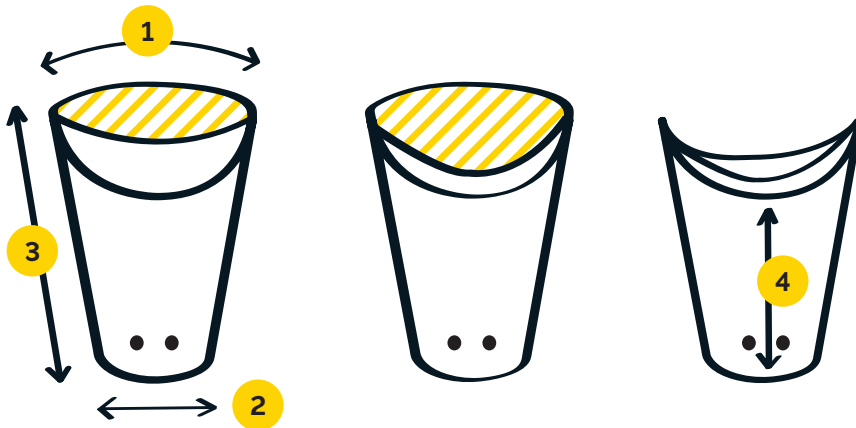

POT WHIZZ

brun

-1-
POT WHIZZ 325

-2-
POT WHIZZ 500

| | | | 1 | 2 | 3 | 4 | | | |
|---|---------------|-----------------------------|---------|---------|--------|--------|--------|------|---------|
| 1 | POT WHIZZ 325 | Pot whizz avec trous 325 ml | Ø 84 mm | Ø 61 mm | 138 mm | 98 mm | 325 ml | Brun | 20 x 50 |
| 2 | POT WHIZZ 500 | Pot whizz avec trous 480 ml | Ø 86 mm | Ø 61 mm | 173 mm | 131 mm | 480 ml | Brun | 20 x 50 |